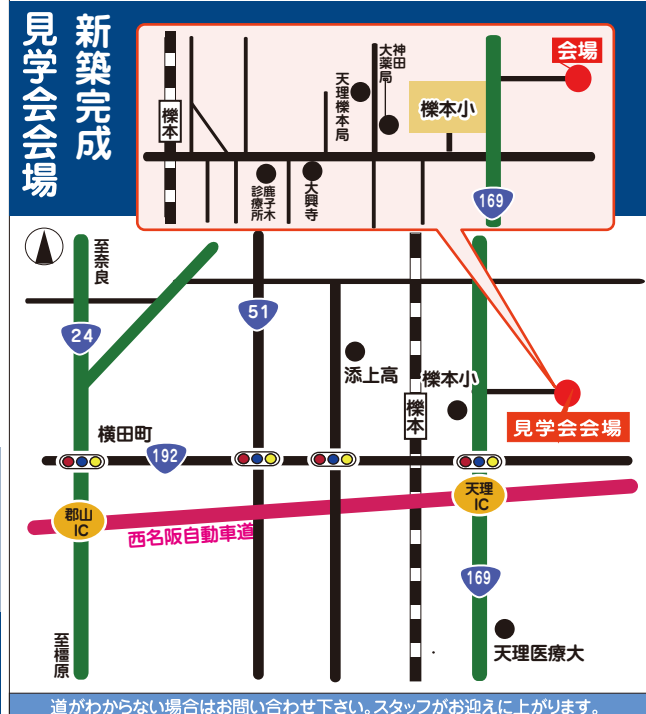

新築完成見学会

天理市
櫛本町

1日限定 9月22日(日) AM10:00 ~ PM5:00

家の こだわり

20代なかばのご夫婦のお家です。
今後の子育てを考えた動きの良い間取りで、キッチンからサニタリーや浴室への移動がラクラク！
洗濯物も1階勝手口から出てすぐの南向き物干しへ！

毎日の家事仕事もスムーズに行えます。

また家族全員が集まるリビングダイニングも2枚引き込み戸全開放で和室と一体化して22帖の『ゆったりスペース』を確保しています。2階のプライベートゾーンはすべての部屋が南向きという陽当たりの良い非常に健康的な間取りとなっています。

お気軽にお問い合わせ下さい。

0744-32-7337

タケソー ココをクリック！

道がわからない場合はお問い合わせ下さい。スタッフが迎えに上がります。

※イメージ画像です

家の 見 どころ

◎ 1階2階共全室南向きの明るい部屋

◎ リビング天井には表し梁を入れた木の香り