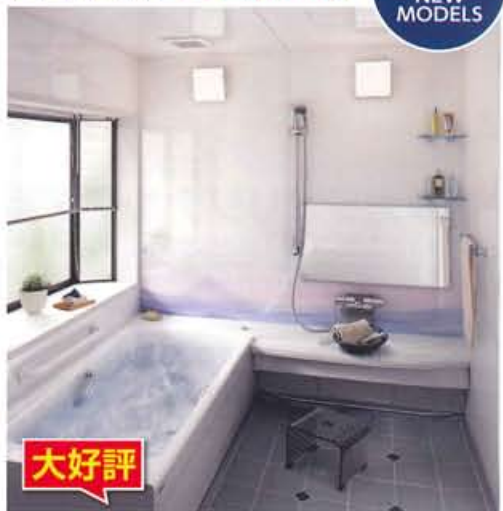

ホーロー洗面化粧台
「ファミリー」誕生!!

2013
NEW
MODELS

大好評

ドライエリアとウェット
エリアでカウンター
を使い分け。

家事にも使いやすい
計算された設計。

手がかり部分もホーロー
で使いやすい扉形状

耐震システムバス
パネル新色5色誕生!!

2013
NEW
MODELS

大好評

地震に強い

地震も揺れ出しにも負けない耐震性
「壁」で受ける安定架台
フレーム構造

カビが生えにくくお手入れ簡単/バスルーム!

毎日シャワーで流すだけ。 菌つきにくく、汚れにくい。

最新ガス調理器料理実演

最新のガスコンロを使い、料理を
作ります。安心・安全、機能充実の
ガスコンロを体感してください。

無料